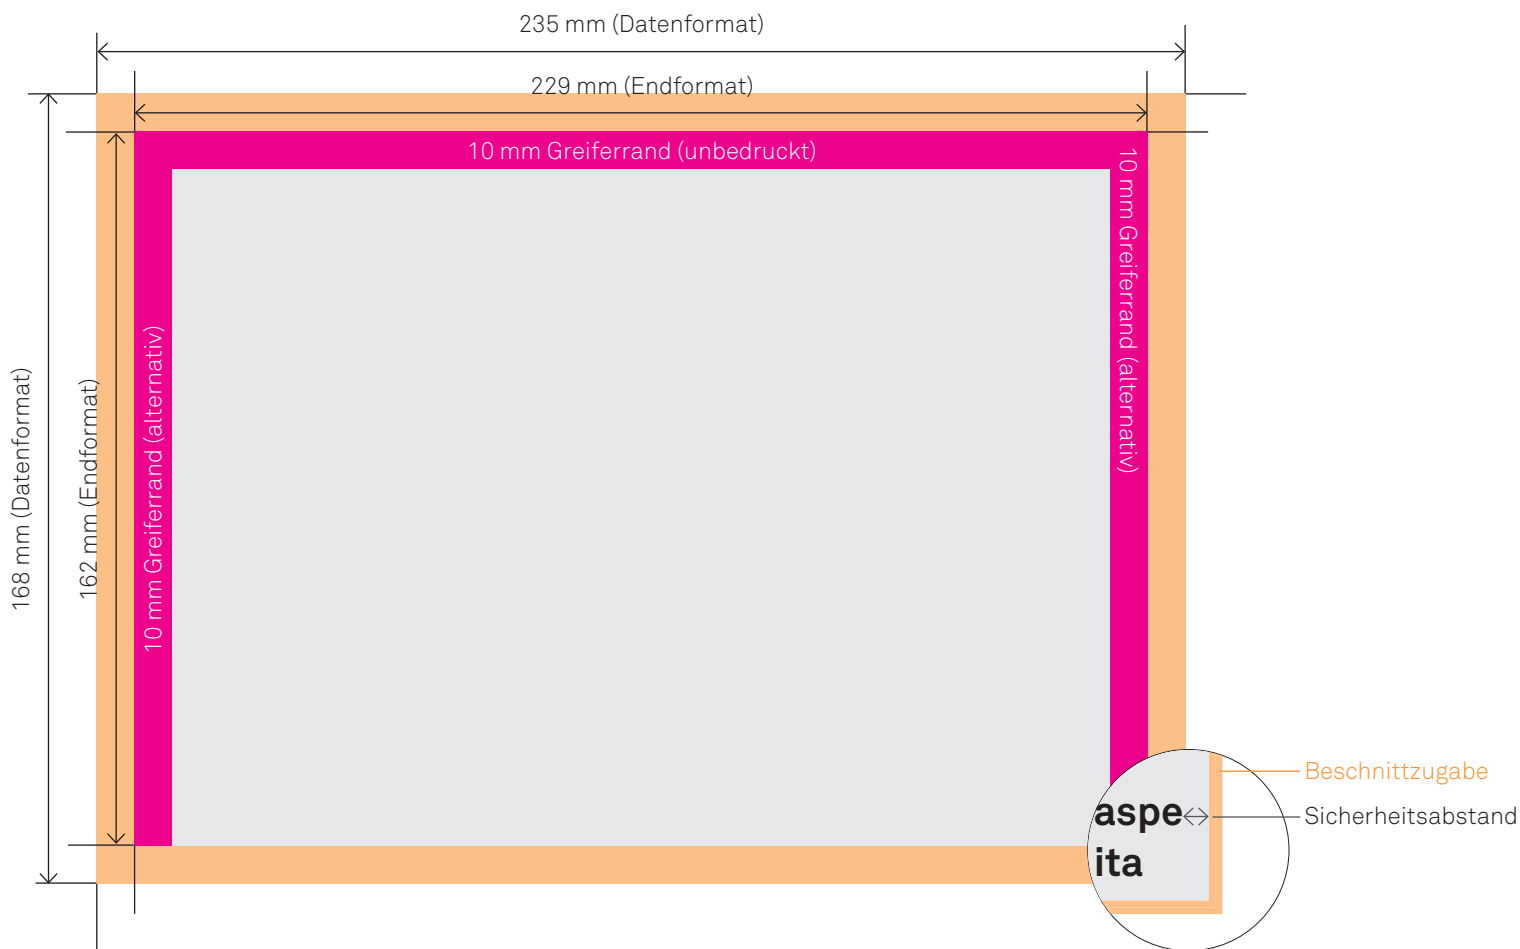

C5 COUVERT OHNE FENSTER

Datenformat: 235 mm x 168 mm

Grösse Couvert: 229 mm x 162 mm
(Endformat)

Bedruckbarer Bereich:

Gestaltung gemäss Vorgaben der Post.
Die Vorgaben finden Sie [hier](#)
oder unter www.post.ch

Schnittmarken: ja

weitere Infos:

Bitte beachten Sie, dass wir nicht vollflächig bedrucken können.

Wir benötigen einen **Greiferrand von mind. 10 mm** an einer der beiden schmalen Seiten oder an der Oberen langen Seite der Hülle, welcher unbedruckt bleiben muss.