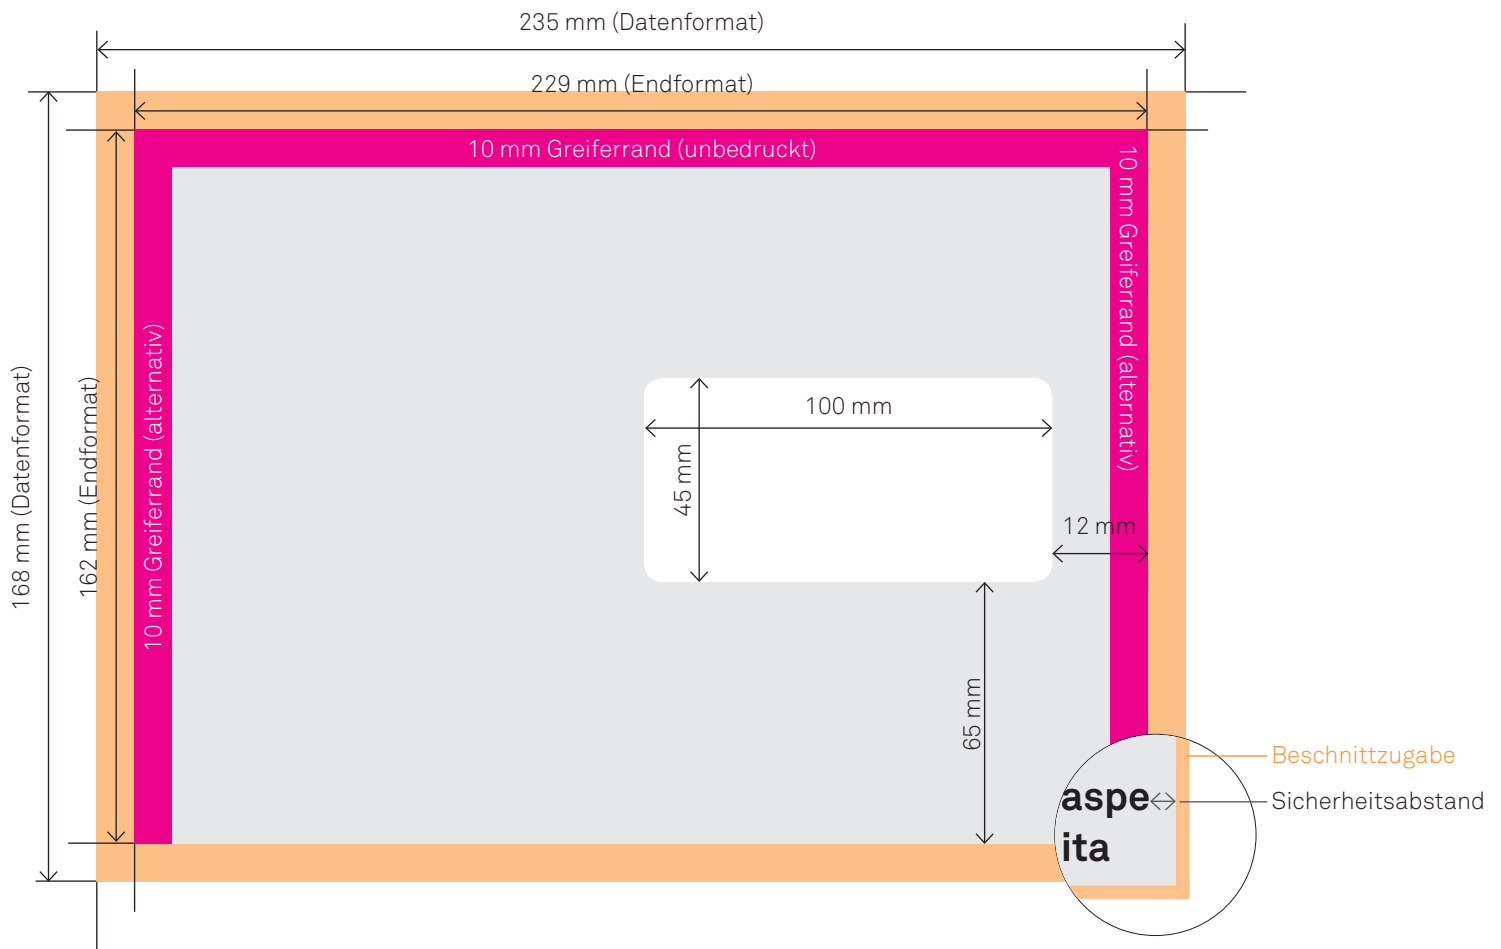

C5 COUVERT FENSTER RECHTS

Datenformat: 235 mm x 168 mm

Grösse Couvert: 229 mm x 162 mm
(Endformat)

Grösse Fenster: 90 mm x 40 mm
geschnittenes/gestanztes
Format

Bedruckbarer Bereich:
Gestaltung gemäss Vorgaben der Post.
Die Vorgaben finden Sie [hier](#)
oder unter www.post.ch

Schnittmarken: ja

weitere Infos:
Bitte beachten Sie, dass wir nicht vollflächig bedrucken können.

Wir benötigen einen **Greiferrand von mind. 10 mm** an einer der beiden schmalen Seiten oder an der Oberen langen Seite der Hülle, Welcher unbedruckt bleiben muss.

CHECKLISTE

- ✓ Bilder mind. 300 dpi, CMYK
- ✓ Sicherheitsabstand von Schriften 4 mm
- ✓ PDF X3A-Standard
- ✓ Maximale Qualität bei jpgs

COUVERT C5 FENSTER RECHTS

Schablone Couvert C5