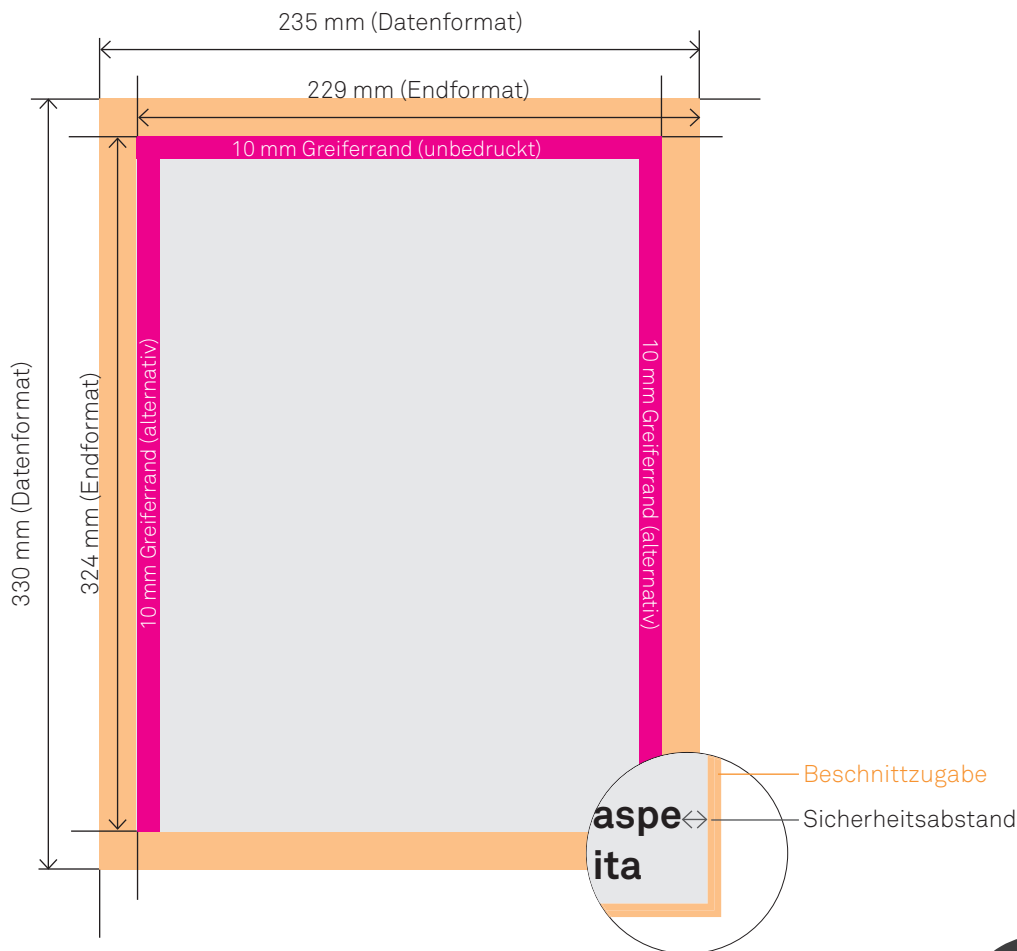

C4 COUVERT OHNE FENSTER

Datenformat: 235 mm x 330 mm

Grösse Couvert: 229 mm x 324 mm
(Endformat)

Bedruckbarer Bereich:

Gestaltung gemäss Vorgaben der Post.
Die Vorgaben finden Sie [hier](#)
oder unter www.post.ch

Schnittmarken: ja

weitere Infos:

Bitte beachten Sie, dass wir nicht vollflächig bedrucken können.

Wir benötigen einen **Greiferrand von mind. 10 mm** an einer der beiden schmalen Seiten oder an der Oberen langen Seite der Hülle, Welcher unbedruckt bleiben muss.

CHECKLISTE

- ✓ Bilder mind. 300 dpi, CMYK
- ✓ Sicherheitsabstand von Schriften 4 mm
- ✓ PDF X3A-Standard
- ✓ Maximale Qualität bei jpgs

COUVERT C4 OHNE FENSTER

Schablone Couvert C4

maxiprint
sie klicken • wir drucken