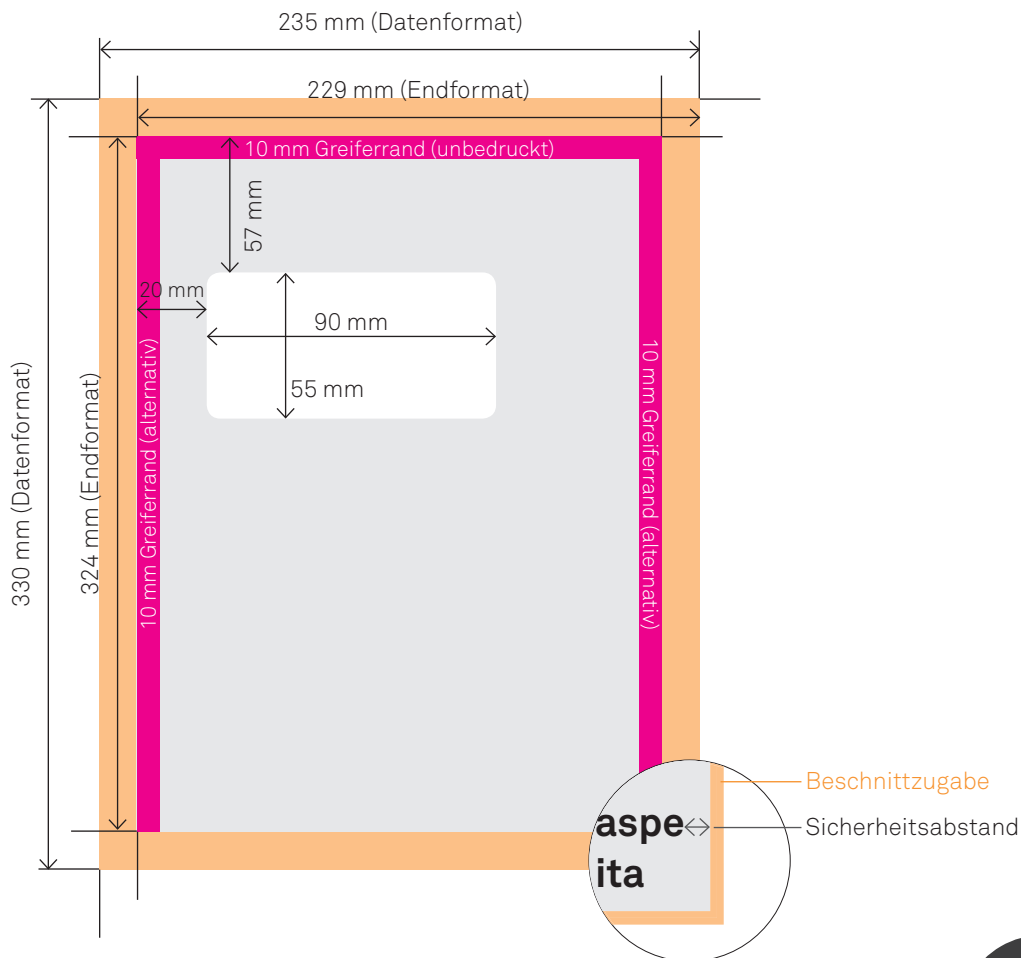

C4 COUVERT FENSTER LINKS

Datenformat: 235 mm x 330 mm

Grösse Couvert: 229 mm x 324 mm
(Endformat)

Grösse Fenster: 90 mm x 55 mm
geschnittenes/gestanztes
Format

Bedruckbarer Bereich:
Gestaltung gemäss Vorgaben der Post.
Die Vorgaben finden Sie [hier](#)
oder unter www.post.ch

Schnittmarken: ja

weitere Infos:
Bitte beachten Sie, dass wir nicht vollflächig bedrucken können.

Wir benötigen einen **Greiferrand von mind. 10 mm** an einer der beiden schmalen Seiten oder an der Oberen langen Seite der Hülle, Welcher unbedruckt bleiben muss.

CHECKLISTE

- ✓ Bilder mind. 300 dpi, CMYK
- ✓ Sicherheitsabstand von Schriften 4 mm
- ✓ PDF X3A-Standard
- ✓ Maximale Qualität bei jpgs

COUVERT C4 FENSTER LINKS

Schablone Couvert C4