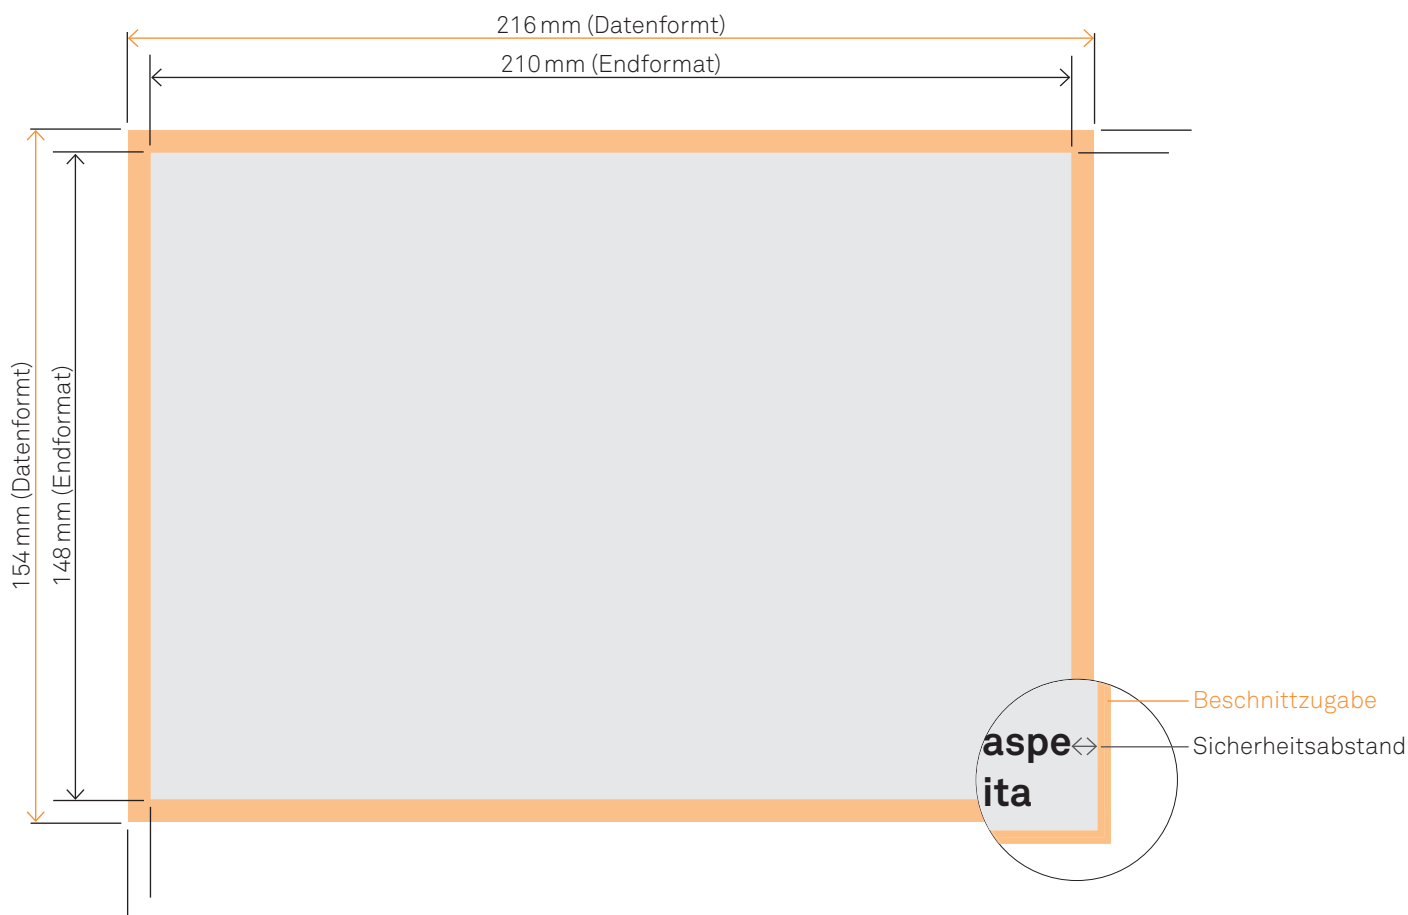

# POSTKARTE DIN A5

## Datenformat:

Grösse der angelegten Datei inkl. Beschnittzugabe. Entspricht Endformat + 3 mm Beschnitt.

**216 mm × 154 mm**

## Endformat:

geschnittenes/gestanztes Format

**210 mm × 148 mm**

## Sicherheitsabstand:

Abstand der Texte / Informationen zum Rand des Datenformats (verhindert unerwünschten Anschnitt)

**4 mm**