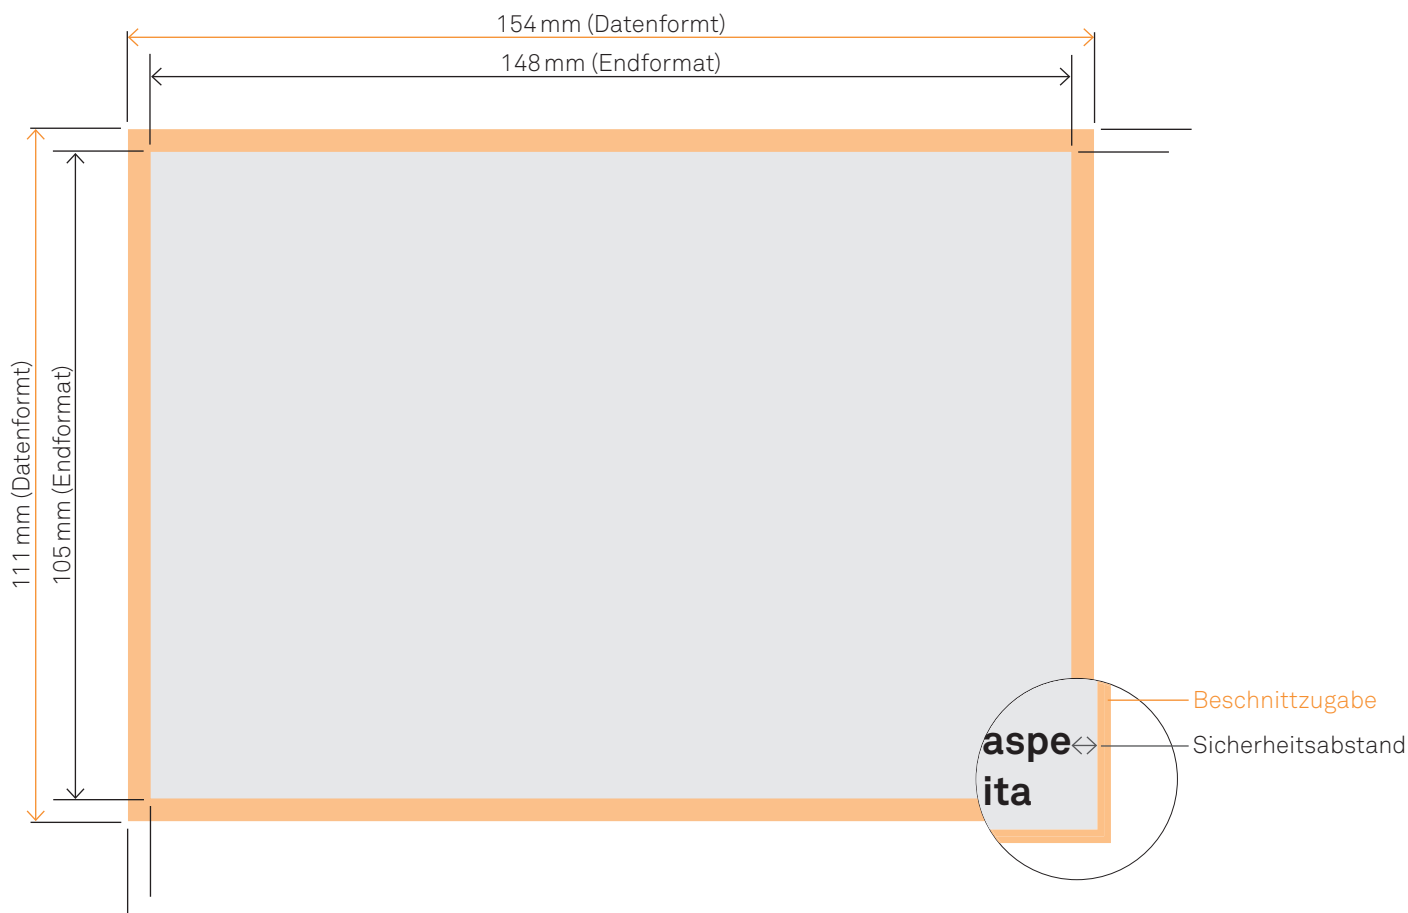

POSTKARTE DIN A6

Datenformat:

Grösse der angelegten Datei inkl. Beschnittzugabe. Entspricht Endformat + 3 mm Beschnitt.

154 mm × 111 mm

Endformat:

geschnittenes/gestanztes Format

148 mm × 105 mm

Beschnittzugabe:

Bereich der nach dem Schneiden / Stanzen entfällt (verhindert weisse Schneidkanten)

3 mm

Schnittmarken:

Ja

Sicherheitsabstand:

Abstand der Texte / Informationen zum Rand des Datenformats (verhindert unerwünschten Anschnitt)