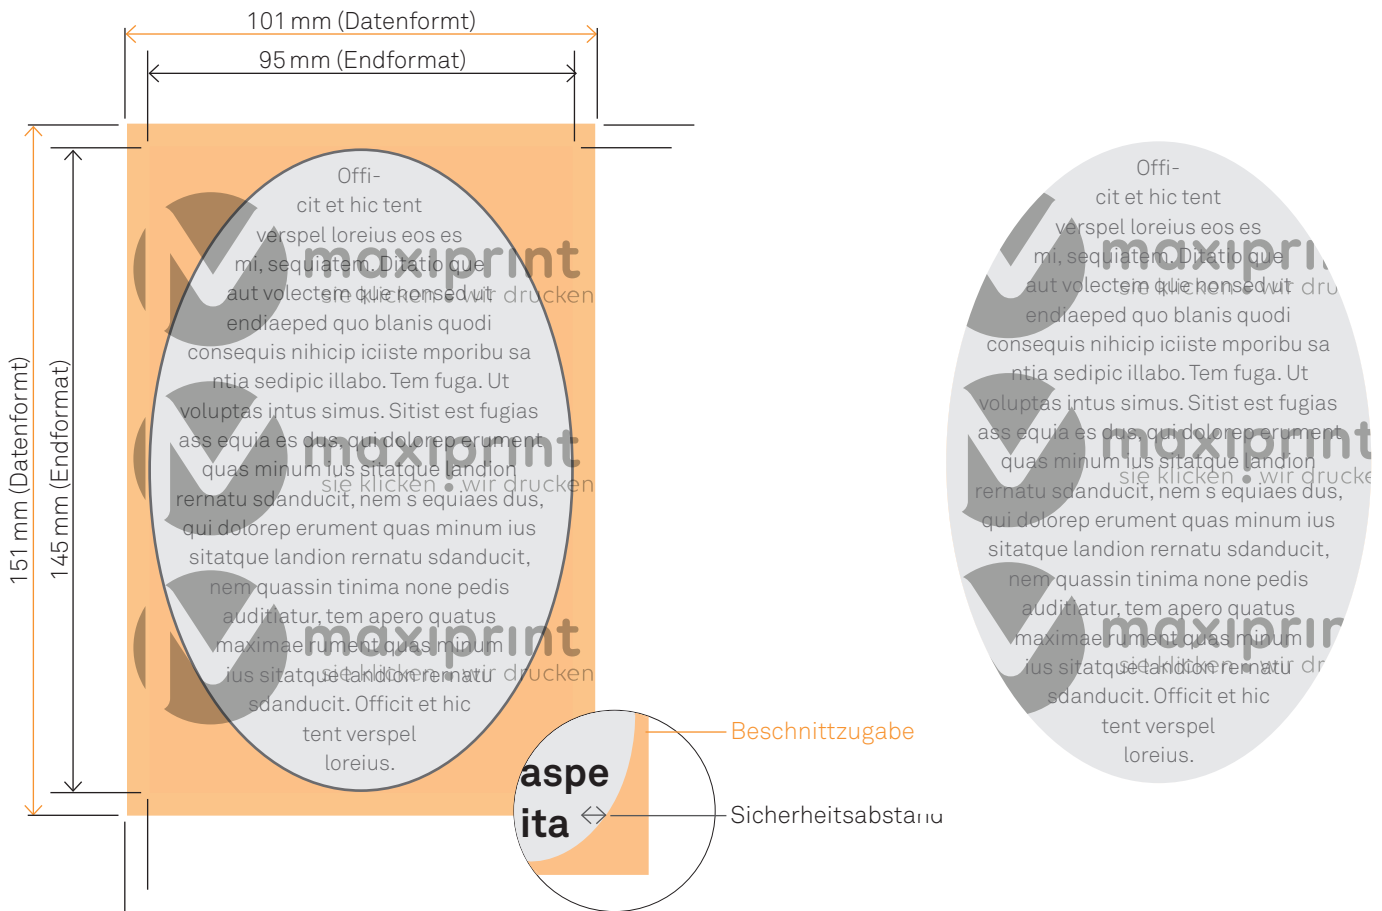

KLEBER OVAL 95 mm x 145 mm

Datenformat:

Grösse der angelegten Datei inkl. Beschnittzugabe. Entspricht Endformat + 3 mm Beschnitt.

101 mm x 151 mm

Endformat:

geschnittenes/gestanztes Format

95 mm x 145 mm

Beschnittzugabe:

Bereich der nach dem Schneiden / Stanzen entfällt (verhindert weisse Schneidkanten)

3 mm

Schnittmarken:

Ja

Sicherheitsabstand:

Abstand der Texte / Informationen zum Rand des Datenformats (verhindert unerwünschten Anschnitt)

4 mm

CHECKLISTE

- ✓ Bilder mind. 300 dpi, CMYK
- ✓ Sicherheitsabstand von Schriften 3 mm
- ✓ PDF X1A-Standard
- ✓ Schnittmarken mit 3 mm Beschnittzugabe
- ✓ Maximale Qualität bei jpgs

LAYOUTVORLAGE KLEBER OVAL