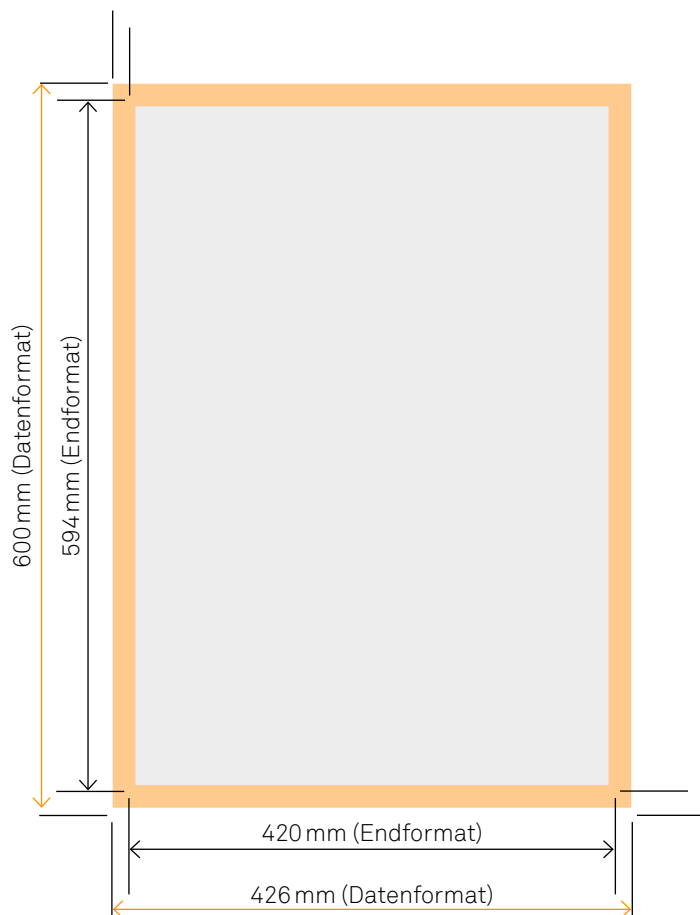

PLAKAT DIN A2

Datenformat: **426 mm × 600 mm**
Größe der angelegten Datei inkl. Beschnittzugabe. Entspricht Endformat + 3 mm Beschnitt.

Endformat: **420 mm × 594 mm**
geschnittenes/gestanztes Format

Beschnittzugabe: **3 mm**
Bereich der nach dem Schneiden / Stanzen entfällt (verhindert weiße Schneidkanten)

Schnittmarken: **Ja**

Sicherheitsabstand: **4 mm**
Abstand der Texte / Informationen zum Rand des Datenformats (verhindert unerwünschten Anschnitt)

CHECKLISTE

- ✓ Bilder mind. 300 dpi, CMYK
- ✓ Sicherheitsabstand von Schriften 3 mm
- ✓ PDF X3-Standard
- ✓ Schnittmarken mit 3 mm Beschnittzugabe