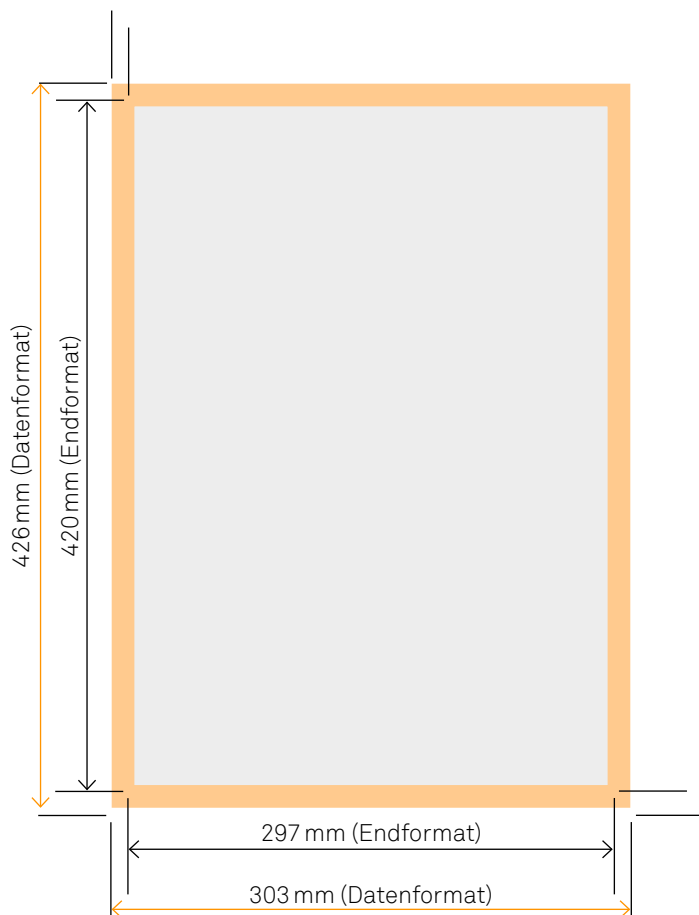

PLAKAT DIN A3

Datenformat: **303 mm × 426 mm**
Größe der angelegten Datei inkl. Beschnittzugabe. Entspricht Endformat + 3 mm Beschnitt.

Endformat: **297 mm × 420 mm**
geschnittenes/gestanztes Format

Beschnittzugabe: **3 mm**
Bereich der nach dem Schneiden / Stanzen entfällt (verhindert weiße Schneidkanten)

Schnittmarken: **Ja**

Sicherheitsabstand: **4 mm**
Abstand der Texte / Informationen zum Rand des Datenformats (verhindert unerwünschten Anschnitt)

CHECKLISTE

- ✓ Bilder mind. 300 dpi, CMYK
- ✓ Sicherheitsabstand von Schriften 3 mm
- ✓ PDF X3-Standard
- ✓ Schnittmarken mit 3 mm Beschnittzugabe