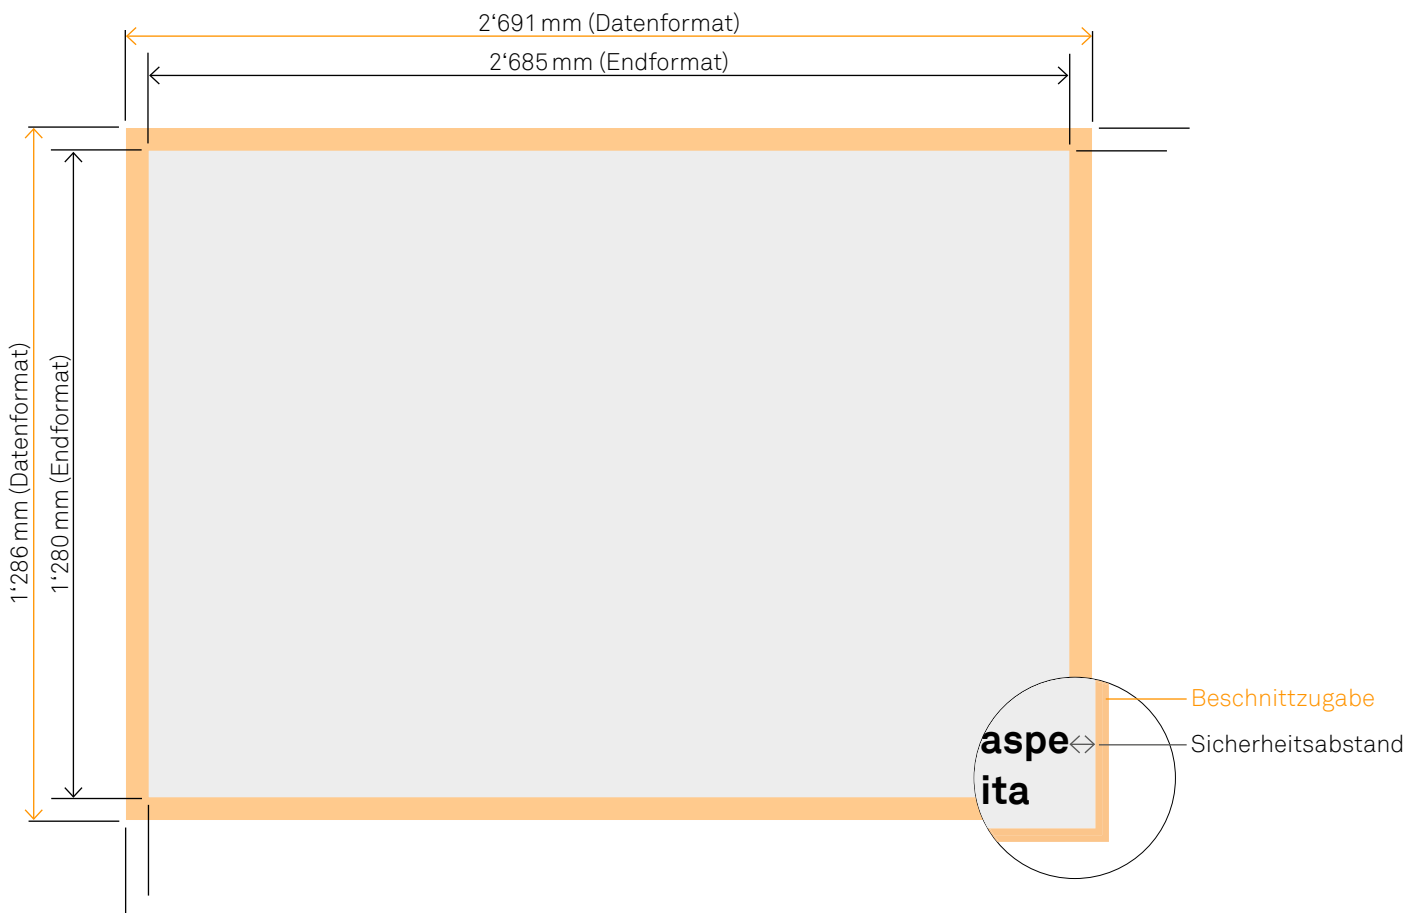

PLAKAT APG F12

Datenformat:

Grösse der angelegten Datei inkl. Beschnittzugabe. Entspricht Endformat + 3 mm Beschnitt.

2'691 mm × 1'286 mm

Endformat:

geschnittenes/gestanztes Format

2'685 mm × 1'280 mm

Beschnittzugabe:

Bereich der nach dem Schneiden / Stanzen entfällt (verhindert weisse Schneidkanten)

3 mm

Schnittmarken:

Ja

Sicherheitsabstand:

Abstand der Texte / Informationen zum Rand des Datenformats (verhindert unerwünschten Anschnitt)