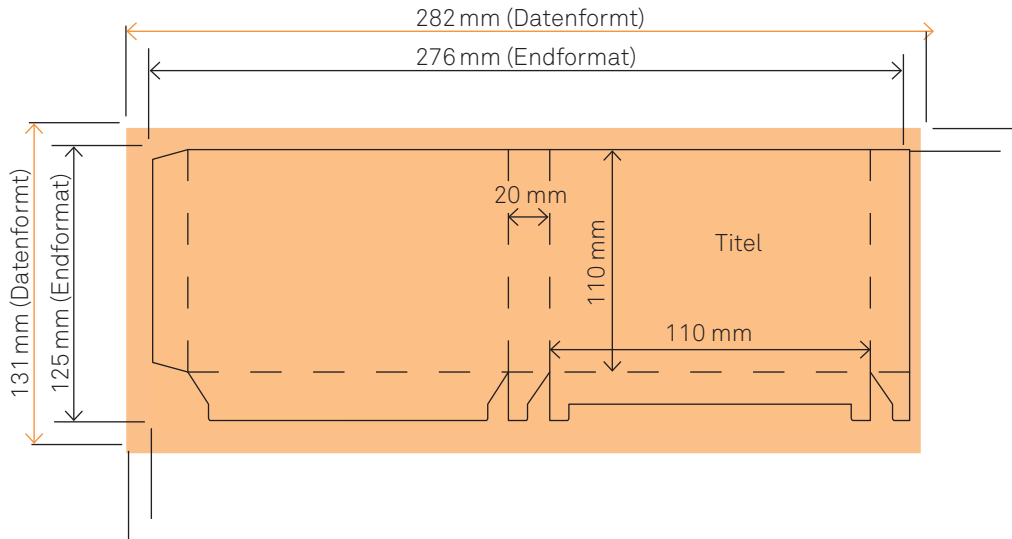

# HÄNGEKARTON

**Datenformat:** **356 mm × 256 mm**  
Grösse der angelegten Datei inkl. Beschnittzugabe. Entspricht Endformat + 3 mm Beschnitt.

**Endformat:** **350 mm × 250 mm**  
geschnittenes/gestanztes Format

**Beschnittzugabe:** **3 mm**  
Bereich der nach dem Schneiden / Stanzen entfällt (verhindert weisse Schneidkanten)

**Schnittmarken:** **Ja**

**Sicherheitsabstand:** **4 mm**  
Abstand der Texte / Informationen zum Rand des Datenformats (verhindert unerwünschten Anschnitt)

## Datenformat:

Grösse der angelegten Datei inkl. Beschnittzugabe. Entspricht Endformat + 3 mm Beschnitt.

**372 mm × 90 mm**

## Endformat:

geschnittenes/gestanztes Format

**366 mm × 84 mm**