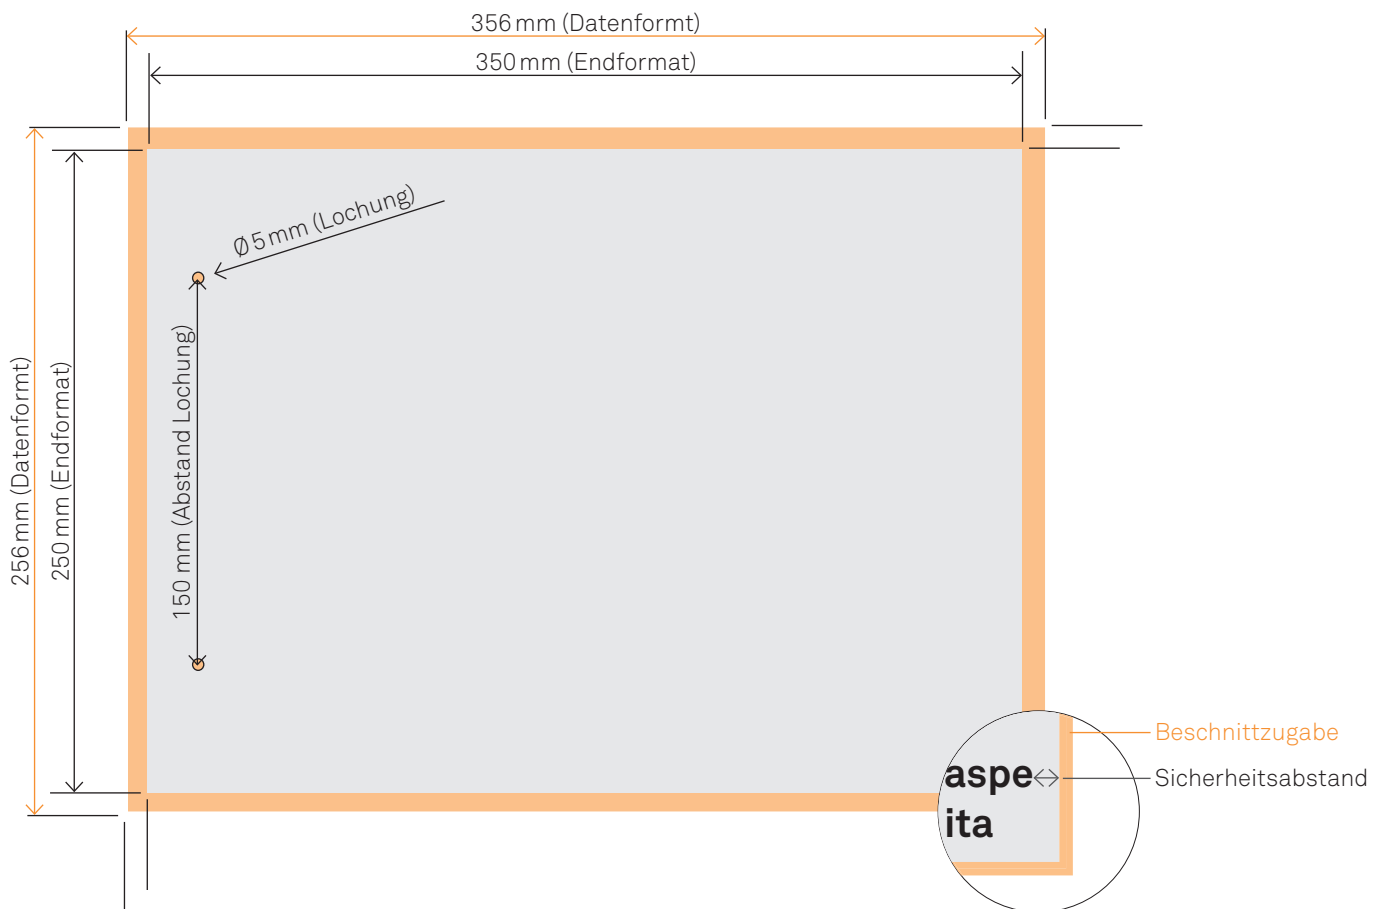

# HÄNGEKARTON

**Datenformat:** **356 mm × 256 mm**  
Grösse der angelegten Datei inkl. Beschnittzugabe. Entspricht Endformat + 3 mm Beschnitt.

**Endformat:** **350 mm × 250 mm**  
geschnittenes/gestanztes Format

**Beschnittzugabe:** **3 mm**  
Bereich der nach dem Schneiden / Stanzen entfällt (verhindert weisse Schneidkanten)

**Schnittmarken:** **Ja**

**Sicherheitsabstand:** **4 mm**  
Abstand der Texte / Informationen zum Rand des Datenformats (verhindert unerwünschten Anschnitt)

## Datenformat:

Grösse der angelegten Datei inkl. Beschnittzugabe. Entspricht Endformat + 3 mm Beschnitt.

**372 mm × 90 mm**

## Endformat:

geschnittenes/gestanztes Format

**366 mm × 84 mm**