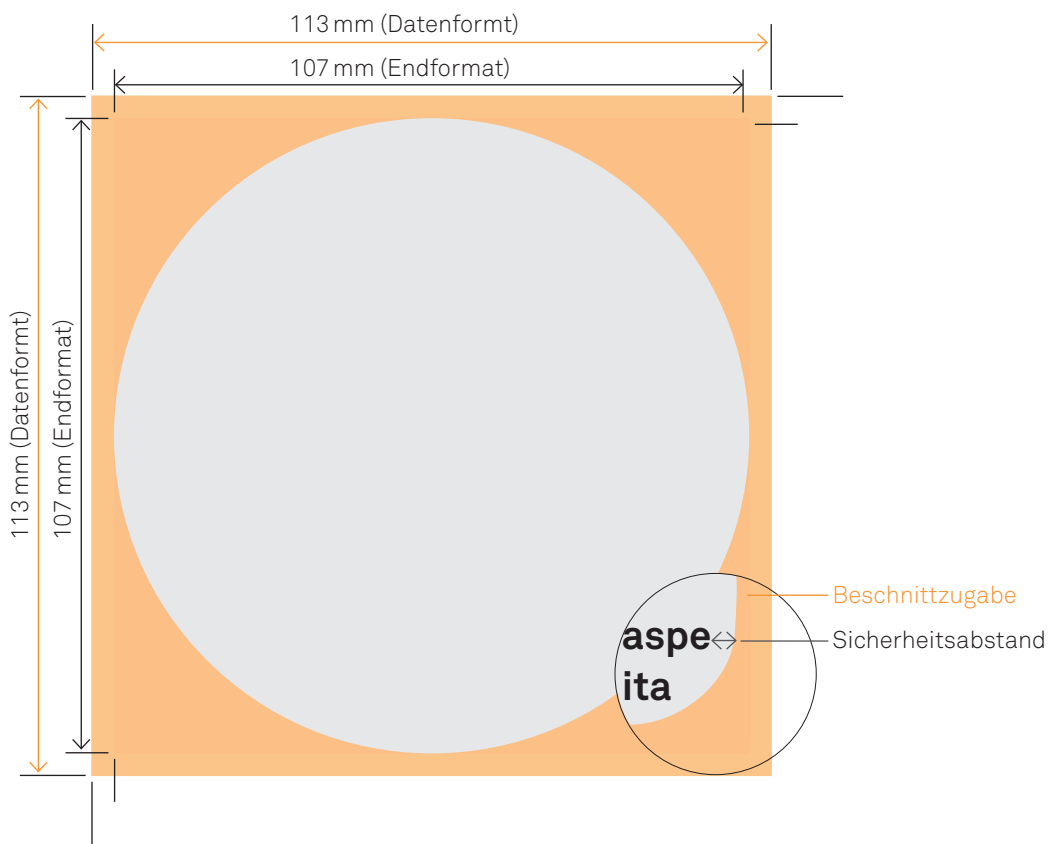

BIERDECKEL RUND

Datenformat:

Grösse der angelegten Datei inkl. Beschnittzugabe. Entspricht Endformat + 3 mm Beschnitt.

113 mm × 113 mm

Endformat:

geschnittenes/gestanztes Format

107 mm × 107 mm

Beschnittzugabe:

Bereich der nach dem Schneiden / Stanzen entfällt (verhindert weisse Schneidkanten)

3 mm

Schnittmarken:

Ja

Sicherheitsabstand:

Abstand der Texte / Informationen zum Rand des Datenformats (verhindert unerwünschten Anschnitt)

4 mm

CHECKLISTE

- ✓ Bilder mind. 300 dpi, CMYK
- ✓ Sicherheitsabstand von Schriften 3 mm
- ✓ PDF X1A-Standard
- ✓ Schnittmarken mit 3 mm Beschnittzugabe
- ✓ Maximale Qualität bei jpgs

SCHABLONE

Bierdeckel rund

Datenformat 113 mm x 113 mm