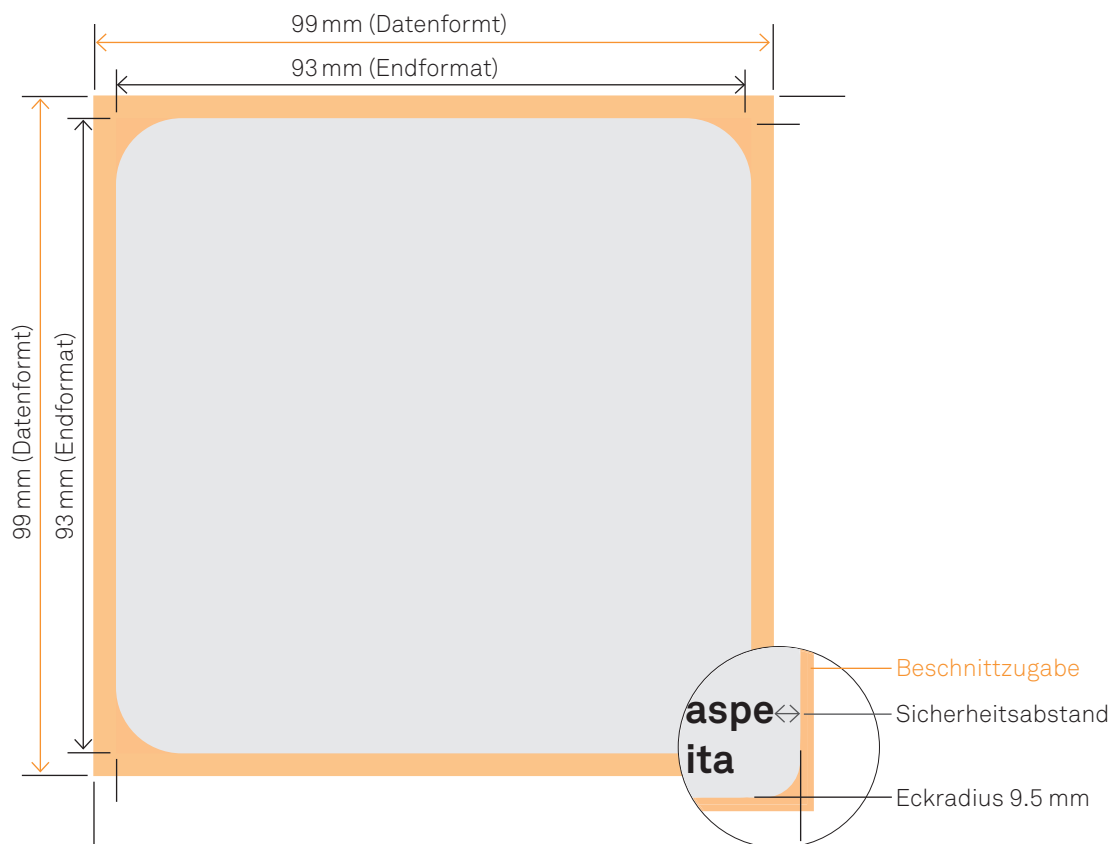

BIERDECKEL ECKIG

Datenformat:

Grösse der angelegten Datei inkl. Beschnittzugabe. Entspricht Endformat + 3 mm Beschnitt.

99 mm × 99 mm

Endformat:

geschnittenes/gestanztes Format

93 mm × 93 mm

Beschnittzugabe:

Bereich der nach dem Schneiden / Stanzen entfällt (verhindert weisse Schneidkanten)

3 mm

Schnittmarken:

Ja

Sicherheitsabstand:

Abstand der Texte / Informationen zum Rand des Datenformats (verhindert unerwünschten Anschnitt)

SCHABLONE

Bierdeckel eckig

Datenformat 99 mm x 99 mm