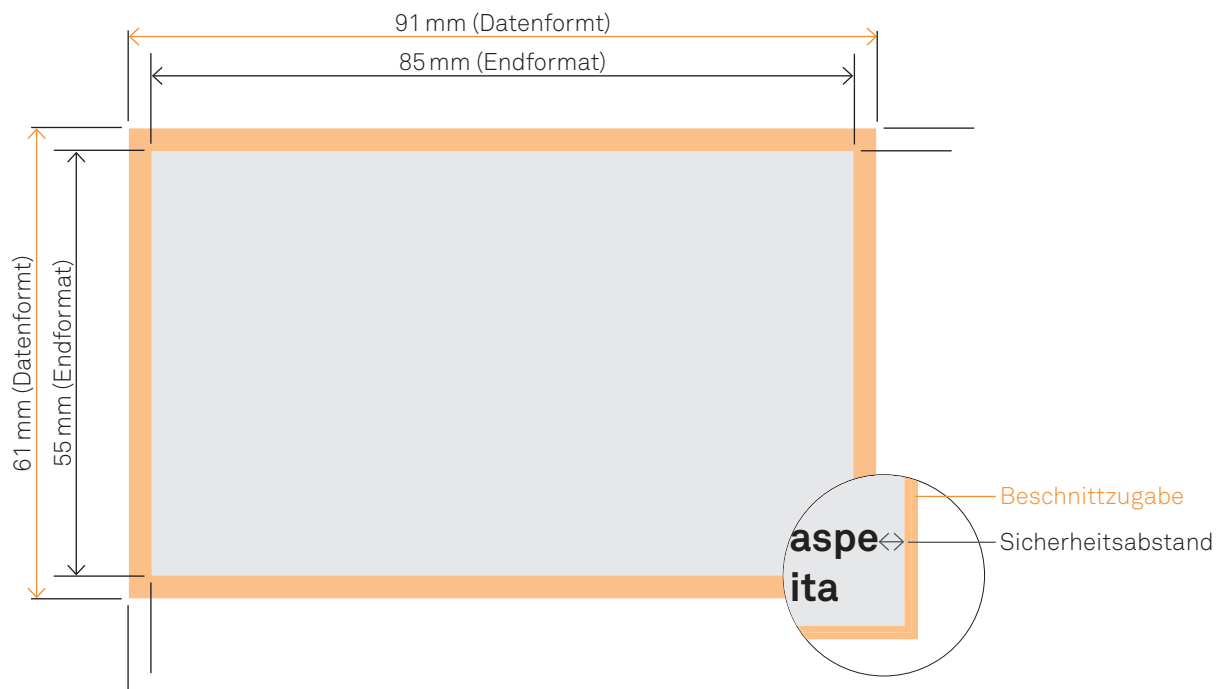

VISITENKARTEN STANDARD

Datenformat:

Grösse der angelegten Datei inkl. Beschnittzugabe. Entspricht Endformat + 3 mm Beschnitt.

91 mm x 61 mm

Endformat:

geschnittenes/gestanztes Format

85 mm x 55 mm

Beschnittzugabe:

Bereich der nach dem Schneiden / Stanzen entfällt (verhindert weisse Schneidkanten)

3 mm

Schnittmarken:

Ja

Sicherheitsabstand:

Abstand der Texte / Informationen zum Rand des Datenformats (verhindert unerwünschten Anschnitt)

4 mm

CHECKLISTE

- ✓ Bilder mind. 300 dpi, CMYK
- ✓ Sicherheitsabstand von Schriften 3 mm
- ✓ PDF X1A-Standard
- ✓ Schnittmarken mit 3 mm Beschnittzugabe
- ✓ Maximale Qualität bei jpgs

DRUCKVORLAGE

Visitenkarte 55x85 mm