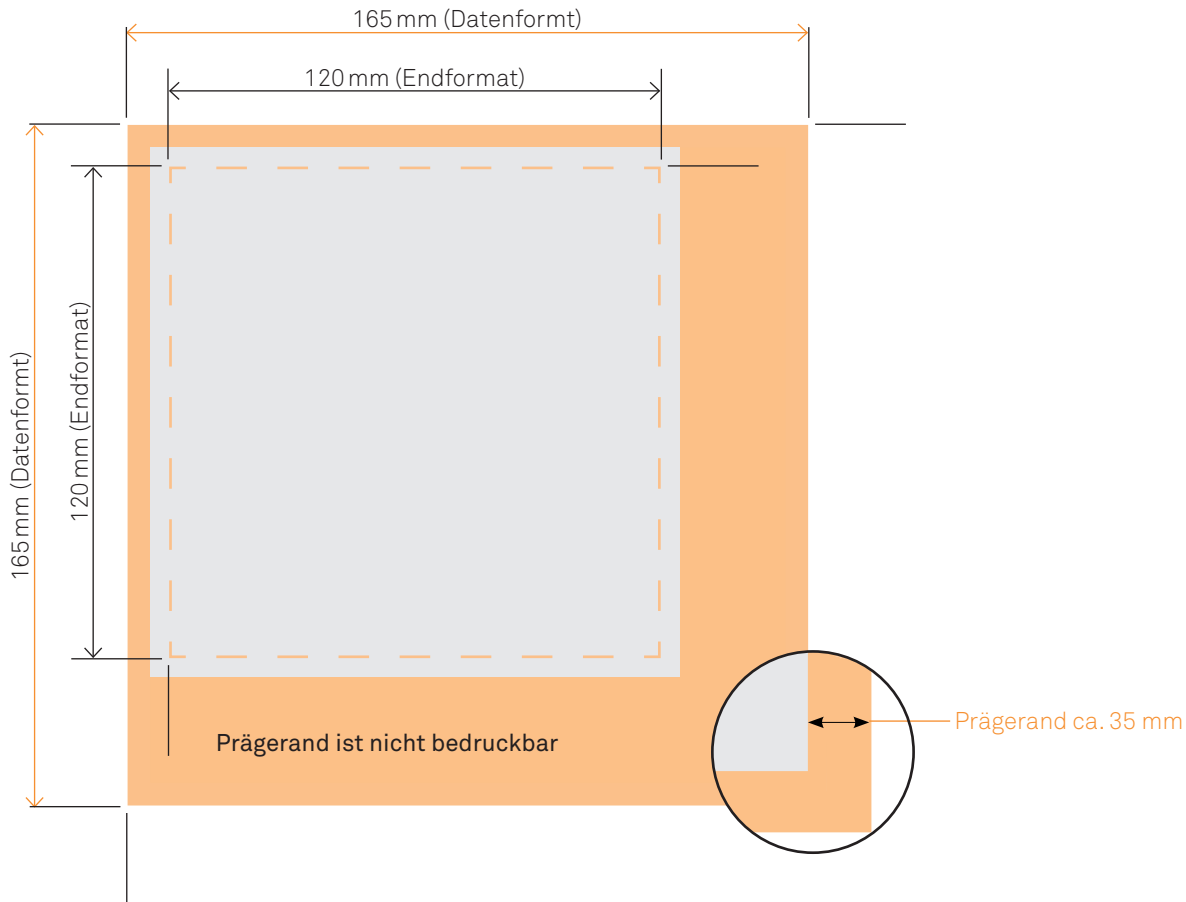

# SERVIETTE

1/4-Falz, 330 x 330 mm

**Datenformat standard:** 50 mm x 40 mm

Grösse der angelegten Datei.

**Datenformat max.:** 120 mm x 120 mm

Grösse der angelegten Datei optional gegen Aufpreis erhältlich.

**Serviette gefaltet:** 165 mm x 165 mm

**Serviette offen:** 330 mm x 330 mm

**Beschnittzugabe:** nein

Bereich der nach dem Schneiden / Stanzen entfällt (verhindert weisse Schneidkanten)

**Schnittmarken:** nein

**Sicherheitsabstand:** nein

Abstand der Texte / Informationen zum Rand des Datenformats (verhindert unerwünschten Anschnitt)