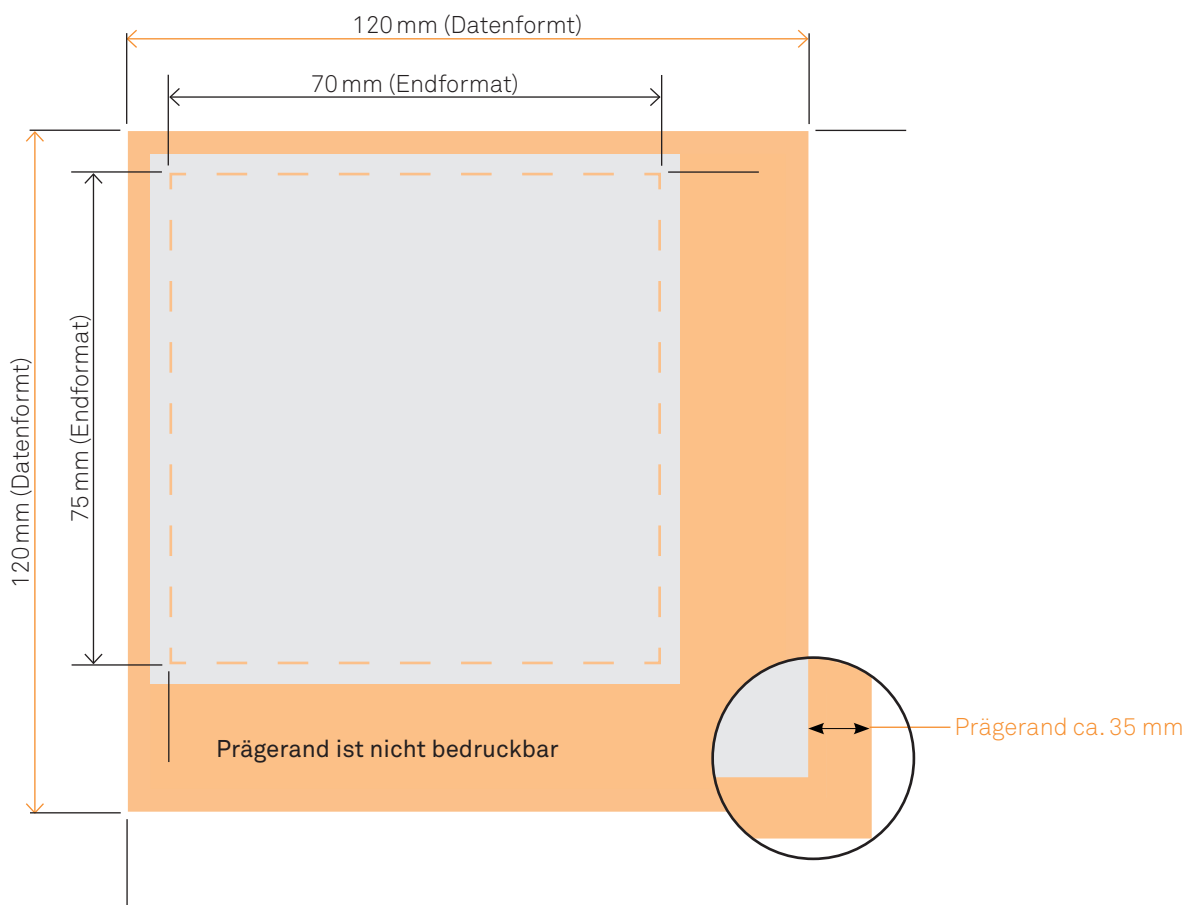

COCKTAIL SERVIETTE

1/4-Falz, 240 x 240 mm

Datenformat standard: 50 mm x 40 mm

Grösse der angelegten Datei.

Datenformat max.: 75 mm x 70 mm

Grösse der angelegten Datei optional gegen Aufpreis erhältlich.

Serviette gefaltet: 120 mm x 120 mm

Serviette offen: 240 mm x 240 mm

Beschnittzugabe: nein

Bereich der nach dem Schneiden / Stanzen entfällt (verhindert weisse Schneidkanten)

Schnittmarken: nein

Sicherheitsabstand: nein

Abstand der Texte / Informationen zum Rand des Datenformats (verhindert unerwünschten Anschnitt)