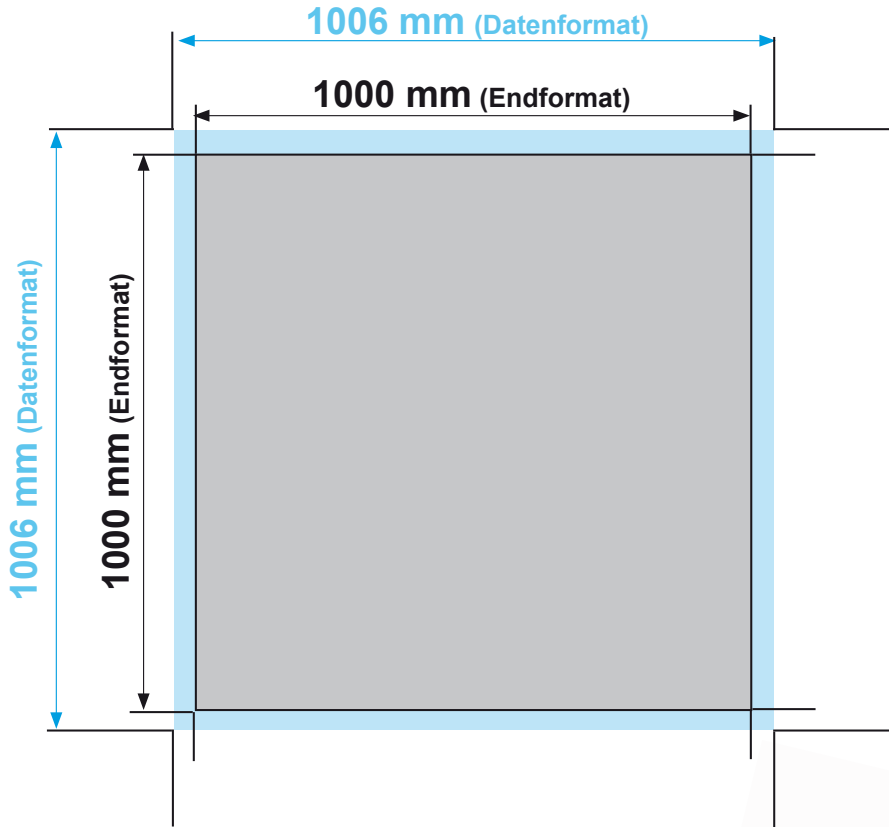

# Banner, 1000 x 1000 mm

- Datenformat:** 1006 mm x 1006 mm
- offenes Endformat:** 1000 mm x 1000 mm
- Beschnittzugabe:** 3 mm
- Schnittmarken:** ja
- Sicherheitsabstand:** 4 mm

**Datenformat**  
Größe der angelegten Datei inkl. Beschnittzugabe. Entspricht Endformat + 3 mm Beschnitt.

**Endformat**  
beschnittenes/ge-  
stanztes Format

**Beschnittzugabe**  
Bereich der nach dem  
Schneiden/ Stanzen entfällt  
(verhindert weiße Schneidkanten)

**Sicherheitsabstand**  
Abstand der Texte/Informationen  
zum Rand des Datenformats  
(verhindert unerwünschten Anschnitt)