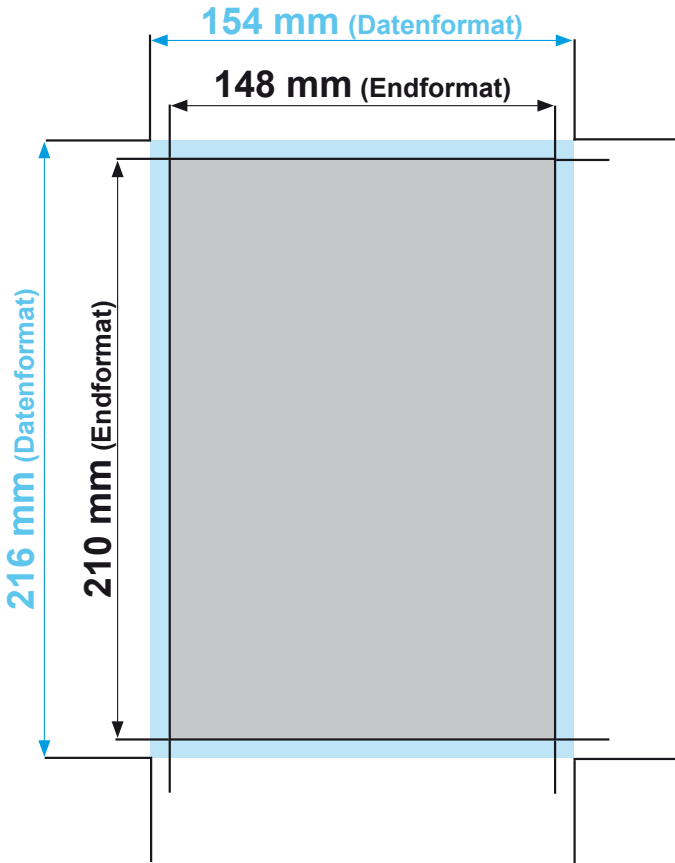

Flyer DIN A5, 2-Seiter

Datenformat:	154 mm x 216 mm
offenes Endformat:	148 mm x 210 mm
Beschnittzugabe:	3 mm
Schnittmarken:	ja
Sicherheitsabstand:	4 mm

Datenformat
Größe der angelegten Datei inkl. Beschnittzugabe. Entspricht Endformat + 3 mm Beschnitt.

Endformat
beschnittenes/ge-
stanztes Format

Beschnittzugabe
Bereich der nach dem
Schneiden/ Stanzen entfällt
(verhindert weiße Schneidkanten)

Sicherheitsabstand
Abstand der Texte/Informationen
zum Rand des Datenformats
(verhindert unerwünschten Anschnitt)